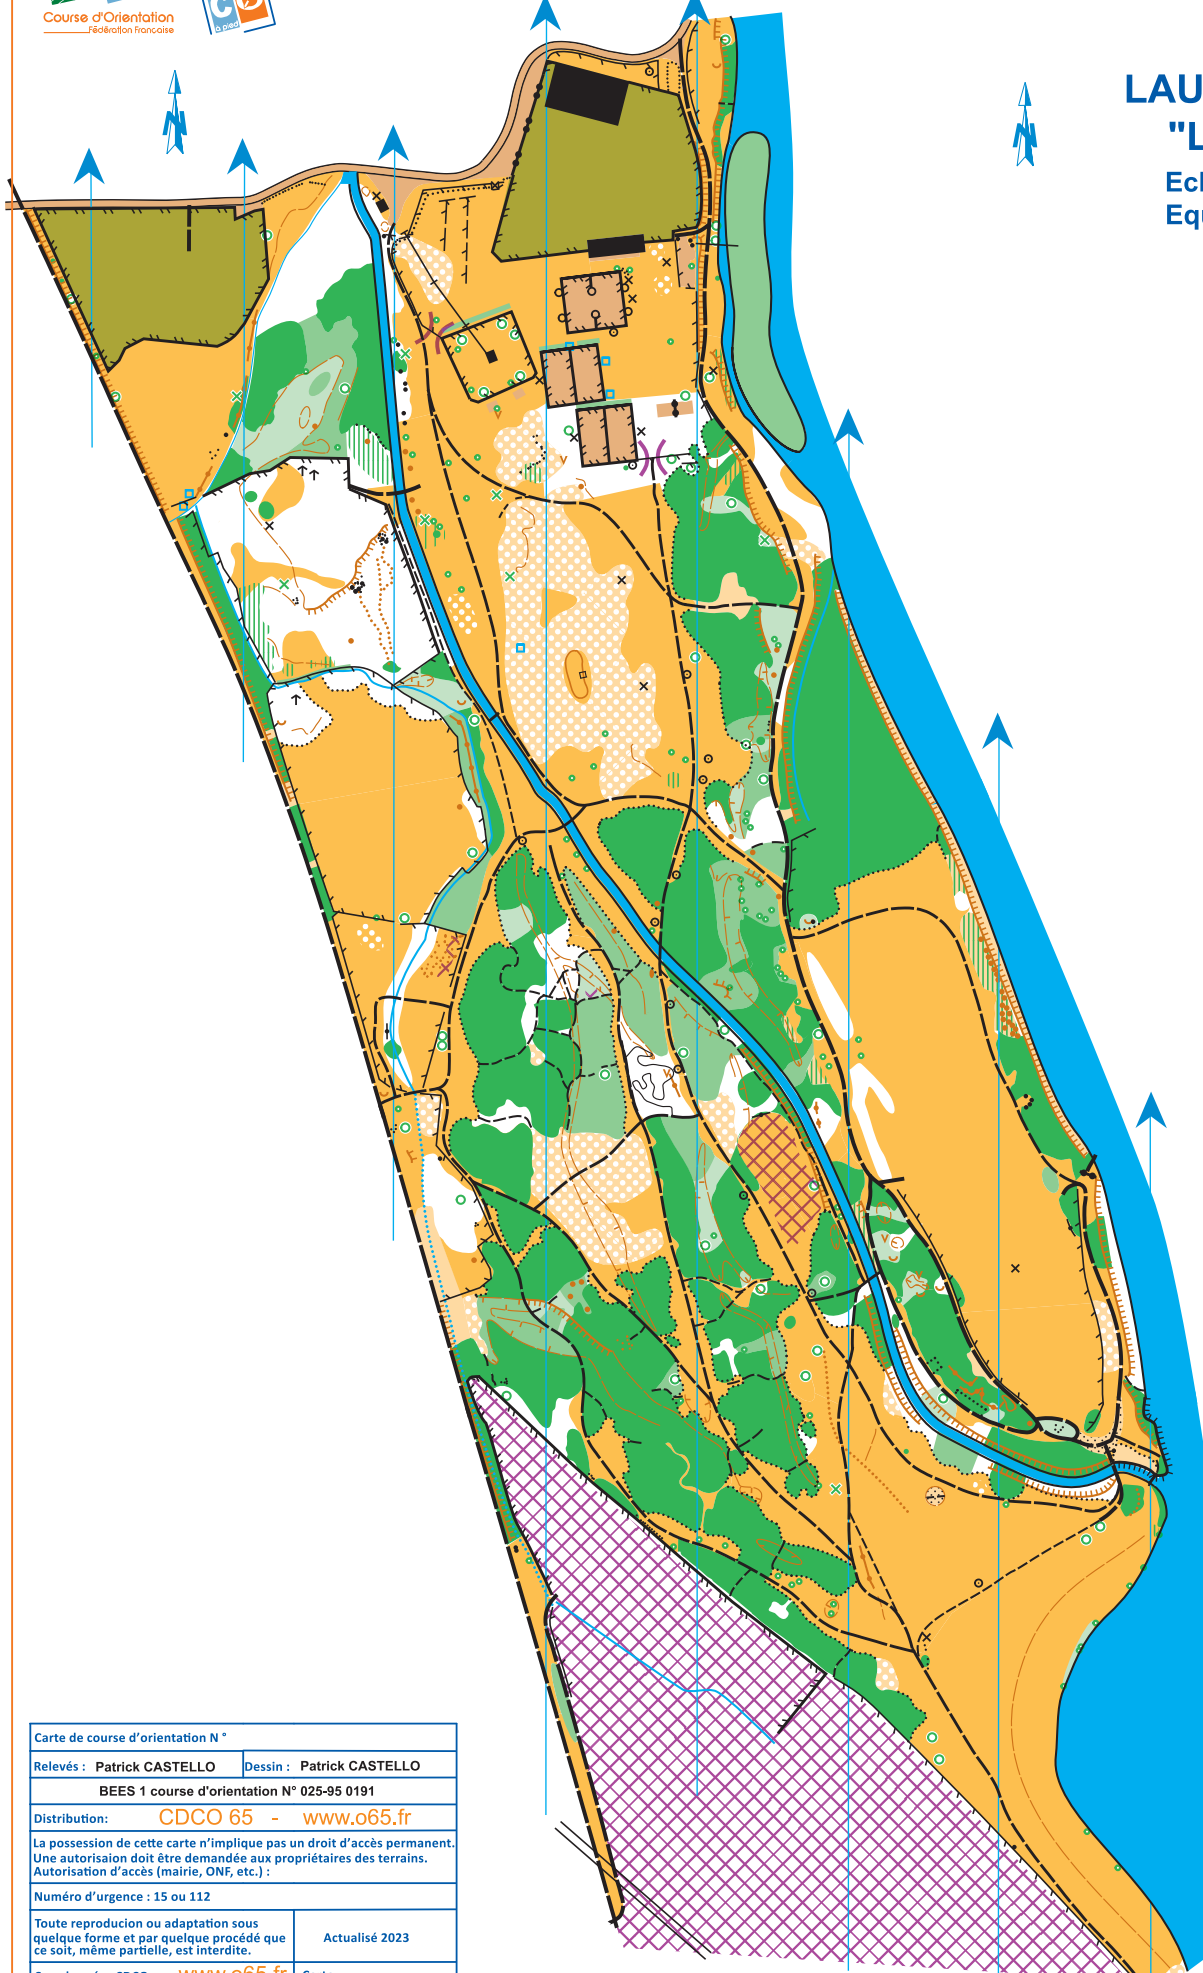

LAU BALAGNAS "Le Sailhet"

Echelle : 1/5000
Equidistance: 5m

LEGENDE	
	Route importante
	Route
	Chemin
	Sentiers visibles, peu visi.
	Trou, Grotte
	Clôtures
	Mirador, Mangeoire
	Objet particulier
	Ruine construction
	Mur, Rocher >1m >2m
	Courbes niveau
	Talus, Levée de terre
	Dépression Grande, Petite
	Trou, Colline, Butte
	Ruisseau, Fossé
	Marais, Source
	Clairière, Culture
	Végétation basse
	Arbre particulier, Souche
	Limite nette de végétation
Pénétrabilité de la forêt	
	100%
	80%
	50%
	20%

Carte de course d'orientation N°	
Relevés : Patrick CASTELLO	Dessin : Patrick CASTELLO
BEES 1 course d'orientation N° 025-95 0191	
Distribution: CDCO 65 - www.o65.fr	
La possession de cette carte n'implique pas un droit d'accès permanent. Une autorisation doit être demandée aux propriétaires des terrains. Autorisation d'accès (mairie, ONF, etc.) :	
Numéro d'urgence : 15 ou 112	
Toute reproduction ou adaptation sous quelque forme et par quelque procédé que ce soit, même partielle, est interdite.	Actualisé 2023
Coordonnées CDCO : www.o65.fr	Carto: